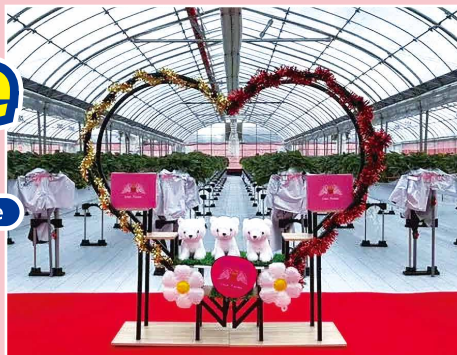

# Mj Drive Navi

Vol.118 いちご農園 Lien Ferme

2024年12月 NEW OPEN!  
開園したばかりの各務原の新名所!

今回は、各務原で昨年の12月にオープンしたばかりのいちご農園「Lien Ferme(リアン フェルム)」をご紹介します!  
常時6品種のいちごを食べることができ、珍しい品種、パールホワイトという白いちごも味わうことができます!  
ハウス内は土足厳禁となっているのでとってもキレイ!  
この機会に、家族や友人といちご狩りをして、食べ比べ&食べ放題を楽しんじゃおう!!